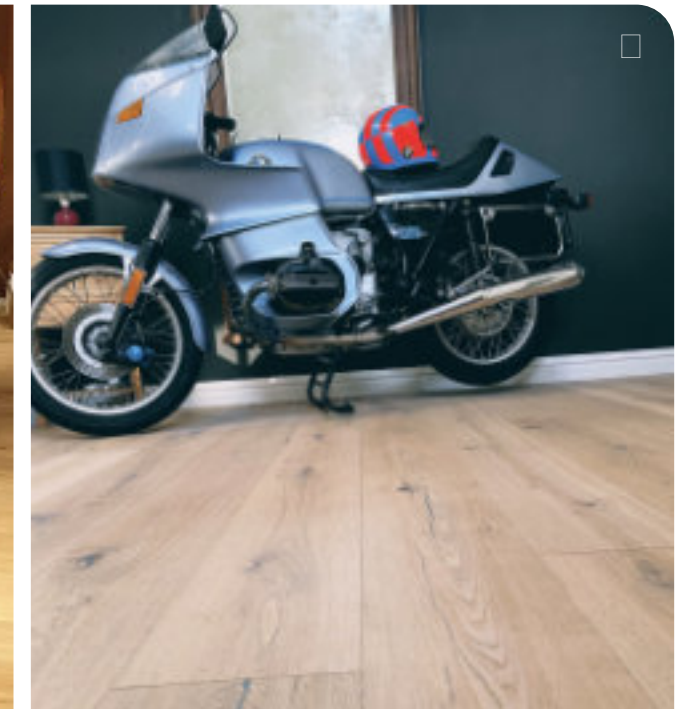

Referenties

- ☐ Eik Saphir Style
- ☐ Am. Notelaar Style
- ☐ Eik Karakter
- ☐ Eik Saphir Crack

B:hard